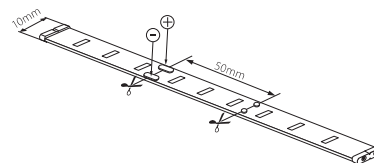

LED STRIP 2835 IP65

COOL WHITE WARM WHITE

LINEÁRNÍ MODULY LED

samolepicí páska se silikonovým krytím

napájeno nízkým napětím

k dispozici na cívkách po 5 m nebo 30 m

lze dělit na menší části

délka nedělitelného pásku je 5cm/3xLED

voděodolná

							T_c CCT	R_a CRI	\varnothing [m]	DKC
LED STRIP 2835 IP65 CW 5m	GXLS062	8592660108353	12	300	1040	studená bílá	5000-6000K	>80	5	1 637 Kč
LED STRIP 2835 IP65 WW 5m	GXLS063	8592660108360	12	300	1000	teplá bílá	2700-3500K	>80	5	1 637 Kč
LED STRIP 2835 IP65 CW 30m	GXLS052	8592660108339	12	1200	1040	studená bílá	5000-6000K	>80	30	8 316 Kč
LED STRIP 2835 IP65 WW 30m	GXLS053	8592660108346	12	1200	1000	teplá bílá	2700-3500K	>80	30	8 316 Kč

LED STRIP 2835

COOL WHITE WARM WHITE

LINEÁRNÍ MODULY LED

samolepicí páska

napájeno nízkým napětím

k dispozici na cívkách po 5 m nebo 30 m

možnost dělení na menší díly

délka nedělitelného pásku je 5cm/3xLED

							T_c CCT	R_a CRI	\varnothing [m]	DKC
LED STRIP 2835 IP20 CW 5m	GXLS064	8592660108377	12	300	1040	studená bílá	5000-6000K	>80	5	1 469 Kč
LED STRIP 2835 IP20 WW 5m	GXLS065	8592660108384	12	300	1000	teplá bílá	2700-3500K	>80	5	1 469 Kč
LED STRIP 2835 IP20 CW 30m	GXLS066	8592660110721	12	1200	1040	studená bílá	5000-6000K	>80	30	7 700 Kč
LED STRIP 2835 IP20 WW 30m	GXLS067	8592660110738	12	1200	1000	teplá bílá	2700-3500K	>80	30	7 700 Kč