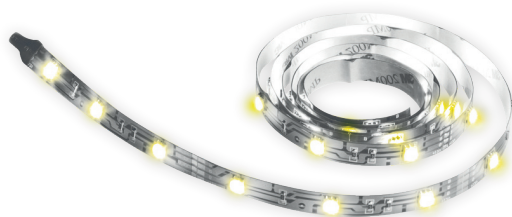

LED STRIP 2835 IP65

COOL WHITE WARM WHITE

LINEÁRNÍ MODULY LED

samolepicí páska se silikonovým krytím

napájeno nízkým napětím

k dispozici na cívkách po 5 m nebo 30 m

lze dělit na menší části

délka nedělitelného pásku je 5cm/3xLED

voděodolná

							T_c CCT	R_a CRI	\varnothing [m]	DKC
LED STRIP 2835 IP65 CW 5m	GXLS062	8592660108353	12	300	1040	studená bílá	5000-6000K	>80	5	1 637 Kč
LED STRIP 2835 IP65 WW 5m	GXLS063	8592660108360	12	300	1000	teplá bílá	2700-3500K	>80	5	1 637 Kč
LED STRIP 2835 IP65 CW 30m	GXLS052	8592660108339	12	1200	1040	studená bílá	5000-6000K	>80	30	8 316 Kč
LED STRIP 2835 IP65 WW 30m	GXLS053	8592660108346	12	1200	1000	teplá bílá	2700-3500K	>80	30	8 316 Kč

LED STRIP 2835

COOL WHITE WARM WHITE

LINEÁRNÍ MODULY LED

samolepicí páska

napájeno nízkým napětím

k dispozici na cívkách po 5 m nebo 30 m

možnost dělení na menší díly

délka nedělitelného pásku je 5cm/3xLED

							T_c CCT	R_a CRI	\varnothing [m]	DKC
LED STRIP 2835 IP20 CW 5m	GXLS064	8592660108377	12	300	1040	studená bílá	5000-6000K	>80	5	1 469 Kč
LED STRIP 2835 IP20 WW 5m	GXLS065	8592660108384	12	300	1000	teplá bílá	2700-3500K	>80	5	1 469 Kč
LED STRIP 2835 IP20 CW 30m	GXLS066	8592660110721	12	1200	1040	studená bílá	5000-6000K	>80	30	7 700 Kč
LED STRIP 2835 IP20 WW 30m	GXLS067	8592660110738	12	1200	1000	teplá bílá	2700-3500K	>80	30	7 700 Kč