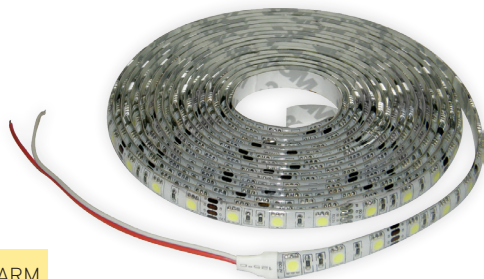

LED STRIP 2835 IP65

COOL WHITE WARM WHITE

LINEÁRNÍ MODULY LED

samolepicí páska se silikonovým krytím

napájeno nízkým napětím

k dispozici na cívkách po 5 m nebo 30 m

lze dělit na menší části

délka nedělitelného pásku je 5cm/3xLED

voděodolná

							T_c CCT	R_a CRI	\varnothing [m]	DKC
LED STRIP 2835 IP65 CW 5m	GXLS062	8592660108353	12	300	1040	studená bílá	5000-6000K	>80	5	1 637 Kč
LED STRIP 2835 IP65 WW 5m	GXLS063	8592660108360	12	300	1000	teplá bílá	2700-3500K	>80	5	1 637 Kč
LED STRIP 2835 IP65 CW 30m	GXLS052	8592660108339	12	1200	1040	studená bílá	5000-6000K	>80	30	8 316 Kč
LED STRIP 2835 IP65 WW 30m	GXLS053	8592660108346	12	1200	1000	teplá bílá	2700-3500K	>80	30	8 316 Kč

LED STRIP 2835

COOL WHITE WARM WHITE

LINEÁRNÍ MODULY LED

samolepicí páska

napájeno nízkým napětím

k dispozici na cívkách po 5 m nebo 30 m

možnost dělení na menší díly

délka nedělitelného pásku je 5cm/3xLED

							T_c CCT	R_a CRI	\varnothing [m]	DKC
LED STRIP 2835 IP20 CW 5m	GXLS064	8592660108377	12	300	1040	studená bílá	5000-6000K	>80	5	1 469 Kč
LED STRIP 2835 IP20 WW 5m	GXLS065	8592660108384	12	300	1000	teplá bílá	2700-3500K	>80	5	1 469 Kč
LED STRIP 2835 IP20 CW 30m	GXLS066	8592660110721	12	1200	1040	studená bílá	5000-6000K	>80	30	7 700 Kč
LED STRIP 2835 IP20 WW 30m	GXLS067	8592660110738	12	1200	1000	teplá bílá	2700-3500K	>80	30	7 700 Kč