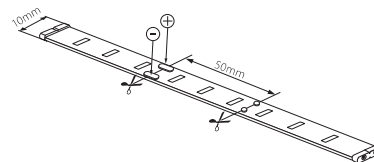

LED STRIP 2835 IP65

COOL WHITE WARM WHITE

LINEÁRNÍ MODULY LED

samolepicí páska se silikonovým krytím

napájeno nízkým napětím

k dispozici na cívkách po 5 m nebo 30 m

lze dělit na menší části

délka nedělitelného pásku je 5cm/3xLED

LED STRIP 2835

COOL WHITE WARM WHITE

LINEÁRNÍ MODULY LED

samolepicí páska

napájeno nízkým napětím

k dispozici na cívkách po 5 m nebo 30 m

možnost dělení na menší díly

délka nedělitelného pásku je 5cm/3xLED