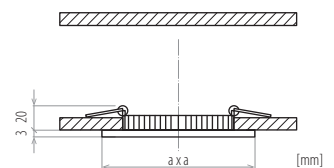

EAN	color	W	lm	SMD LED	color	Tc CCT	a-a [mm]	kg		DKC
LED30 VEGA-S White 6W WW	GXDW064	859266011506		bílá	6	420	30	teplá bílá	2800K	120	0,22	1-40	278 Kč
LED30 VEGA-S White 6W NW	GXDW101	8592660113197		bílá	6	420	30	neutrální bílá	3800K	120	0,22	1-40	278 Kč
LED30 VEGA-S Matt Chrome 6W WW	GXDW077	8592660112077		matný chrom	6	420	30	teplá bílá	2800K	120	0,22	1-40	306 Kč
LED30 VEGA-S Matt Chrome 6W NW	GXDW103	8592660113210		matný chrom	6	420	30	neutrální bílá	3800K	120	0,22	1-40	306 Kč
LED60 VEGA-S White 12W WW	GXDW010	8592660106069		bílá	12	850	60	teplá bílá	2800K	175	0,44	1-30	443 Kč
LED60 VEGA-S White 12W NW	GXDW105	8592660113234		bílá	12	850	60	neutrální bílá	3800K	175	0,44	1-30	443 Kč
LED60 VEGA-S White 12W CW	GXDW011	8592660106076		bílá	12	850	60	studená bílá	6000K	175	0,44	1-30	443 Kč
LED60 VEGA-S Matt Chrome 12W WW	GXDW081	8592660112114		matný chrom	12	850	60	teplá bílá	2800K	175	0,44	1-30	490 Kč
LED60 VEGA-S Matt Chrome 12W NW	GXDW107	8592660113258		matný chrom	12	850	60	neutrální bílá	3800K	175	0,44	1-30	490 Kč
LED90 VEGA-S White 18W WW	GXDW012	8592660106083		bílá	18	1350	90	teplá bílá	2800K	225	0,65	1-20	654 Kč
LED90 VEGA-S White 18W NW	GXDW109	8592660113272		bílá	18	1350	90	neutrální bílá	3800K	225	0,65	1-20	654 Kč
LED90 VEGA-S White 18W CW	GXDW013	8592660106090		bílá	18	1350	90	studená bílá	6000K	225	0,65	1-20	654 Kč
LED90 VEGA-S Matt Chrome 18W WW	GXDW085	8592660112152		matný chrom	18	1350	90	teplá bílá	2800K	225	0,65	1-20	718 Kč
LED90 VEGA-S Matt Chrome 18W NW	GXDW111	8592660113296		matný chrom	18	1350	90	neutrální bílá	3800K	225	0,65	1-20	718 Kč
LED120 VEGA-S White 24W WW	GXDW068	8592660111520		bílá	24	1800	120	teplá bílá	2800K	300	1,15	1-5	1036 Kč
LED120 VEGA-S White 24W NW	GXDW113	8592660113319		bílá	24	1800	120	neutrální bílá	3800K	300	1,15	1-5	1036 Kč
LED120 VEGA-S Matt Chrome 24W WW	GXDW089	8592660112190		matný chrom	24	1800	120	teplá bílá	2800K	300	1,15	1-5	1516 Kč
LED120 VEGA-S Matt Chrome 24W NW	GXDW115	8592660113333		matný chrom	24	1800	120	neutrální bílá	3800K	300	1,15	1-5	1516 Kč