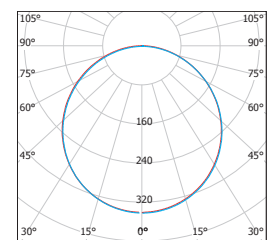

LED VEGA SQUARE

			EAN	color	W	lm	SMD LED	color	Tc CCT	a-a [mm]	kg		DKC
LED30 VEGA-S White 6W WW	GXDW064	859266011506		bílá	6	420	30	teplá bílá	2800K	120	0,22	1-40	278 Kč
LED30 VEGA-S White 6W NW	GXDW101	8592660113197		bílá	6	420	30	neutrální bílá	3800K	120	0,22	1-40	278 Kč
LED30 VEGA-S Matt Chrome 6W WW	GXDW077	8592660112077		matný chrom	6	420	30	teplá bílá	2800K	120	0,22	1-40	306 Kč
LED30 VEGA-S Matt Chrome 6W NW	GXDW103	8592660113210		matný chrom	6	420	30	neutrální bílá	3800K	120	0,22	1-40	306 Kč
LED60 VEGA-S White 12W WW	GXDW010	8592660106069		bílá	12	850	60	teplá bílá	2800K	175	0,44	1-30	443 Kč
LED60 VEGA-S White 12W NW	GXDW105	8592660113234		bílá	12	850	60	neutrální bílá	3800K	175	0,44	1-30	443 Kč
LED60 VEGA-S White 12W CW	GXDW011	8592660106076		bílá	12	850	60	studená bílá	6000K	175	0,44	1-30	443 Kč
LED60 VEGA-S Matt Chrome 12W WW	GXDW081	8592660112114		matný chrom	12	850	60	teplá bílá	2800K	175	0,44	1-30	490 Kč
LED60 VEGA-S Matt Chrome 12W NW	GXDW107	8592660113258		matný chrom	12	850	60	neutrální bílá	3800K	175	0,44	1-30	490 Kč
LED90 VEGA-S White 18W WW	GXDW012	8592660106083		bílá	18	1350	90	teplá bílá	2800K	225	0,65	1-20	654 Kč
LED90 VEGA-S White 18W NW	GXDW109	8592660113272		bílá	18	1350	90	neutrální bílá	3800K	225	0,65	1-20	654 Kč
LED90 VEGA-S White 18W CW	GXDW013	8592660106090		bílá	18	1350	90	studená bílá	6000K	225	0,65	1-20	654 Kč
LED90 VEGA-S Matt Chrome 18W WW	GXDW085	8592660112152		matný chrom	18	1350	90	teplá bílá	2800K	225	0,65	1-20	718 Kč
LED90 VEGA-S Matt Chrome 18W NW	GXDW111	8592660113296		matný chrom	18	1350	90	neutrální bílá	3800K	225	0,65	1-20	718 Kč
LED120 VEGA-S White 24W WW	GXDW068	8592660111520		bílá	24	1800	120	teplá bílá	2800K	300	1,15	1-5	1036 Kč
LED120 VEGA-S White 24W NW	GXDW113	8592660113319		bílá	24	1800	120	neutrální bílá	3800K	300	1,15	1-5	1036 Kč
LED120 VEGA-S Matt Chrome 24W WW	GXDW089	8592660112190		matný chrom	24	1800	120	teplá bílá	2800K	300	1,15	1-5	1516 Kč
LED120 VEGA-S Matt Chrome 24W NW	GXDW115	8592660113333		matný chrom	24	1800	120	neutrální bílá	3800K	300	1,15	1-5	1516 Kč