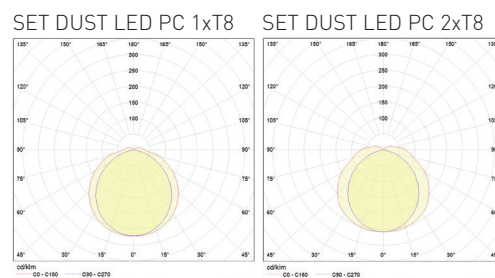

DKC
SET DUST LED PC 1xT8/60cm	GXWP200	859266011841	770 Kč
SET DUST LED PC 1xT8/120cm	GXWP201	859266011858	1 166 Kč
SET DUST LED PC 1xT8/150cm	GXWP202	859266011865	1 408 Kč
SET DUST LED PC 2xT8/60cm	GXWP203	859266011872	1 430 Kč
SET DUST LED PC 2xT8/120cm	GXWP204	859266011889	2 198 Kč
SET DUST LED PC 2xT8/150cm	GXWP205	859266011896	2 638 Kč