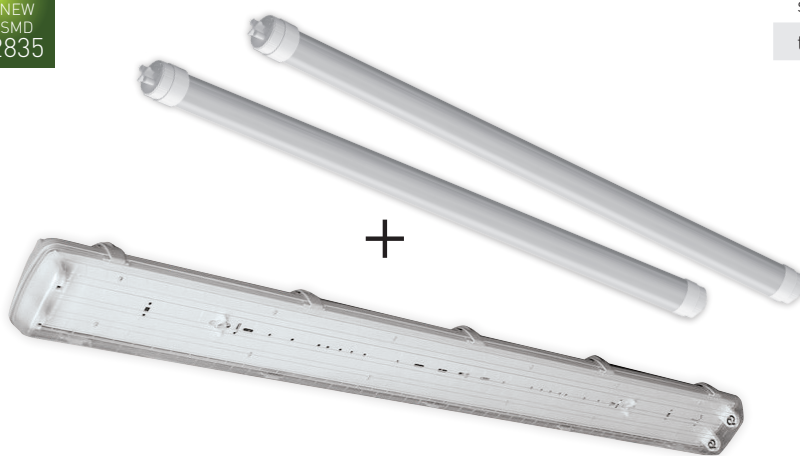

## PRACHOTĚSNÉ SVÍTIDLO LED

těleso svítidla: akrylonitril-butadien-styren (ABS)

difuzor: polykarbonát (PC)

pro jednostranně napájené LED T8

náhrada za T8 zářivkové svítidla

doporučený zdroj Greenlux LED T8

více než 2-krát nižší spotřeba elektrické energie

vyšoká světelná účinnost

prachotěsné a voděodolné

odolné proti široké škále provozních teplot

				$\leq a \leq$ [mm]	$\leq b \leq$ [mm]	$\leq c \leq$ [mm]			DKC
DUST LED PC 1xT8/60cm	GXWP090	8592660109893	1x10W	660	100	95	0,8	1-10-150	323 Kč
DUST LED PC 1xT8/120cm	GXWP091	8592660109909	1x22W	1265	100	95	1,45	1-6-120	399 Kč
DUST LED PC 1xT8/150cm	GXWP092	8592660109916	1x25W	1565	100	95	1,9	1-6-72	522 Kč
DUST LED PC 2xT8/60cm	GXWP093	8592660109923	2x10W	660	140	95	1,05	1-8-120	416 Kč
DUST LED PC 2xT8/120cm	GXWP094	8592660109930	2x22W	1265	140	95	2	1-6-84	471 Kč
DUST LED PC 2xT8/150cm	GXWP095	8592660109947	2x25W	1565	140	95	2,55	1-4-60	739 Kč

## SET DUST LED PC

NEW  
SMD  
2835