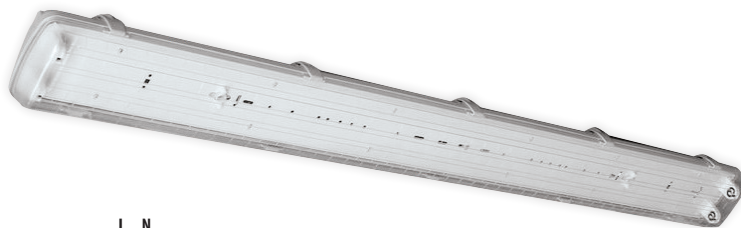

## DUST LED PC

LED  
COMPATIBLE

## PRACHOTĚSNÉ SVÍTIDLO LED

těleso svítidla: akrylonitril-butadien-styren (ABS)

difuzor: polykarbonát (PC)

pro jednostranně napájené LED T8

náhrada za T8 zářivkové svítidla

doporučený zdroj Greenlux LED T8

více než 2-krát nižší spotřeba elektrické energie

vyšoká světelná účinnost

prachotěsné a voděodolné

odolné proti široké škále provozních teplot

				$\leq a \leq$ [mm]	$\leq b \leq$ [mm]	$\leq c \leq$ [mm]			DKC
DUST LED PC 1xT8/60cm	GXWP090	8592660109893	1x10W	660	100	95	0,8	1-10-150	323 Kč
DUST LED PC 1xT8/120cm	GXWP091	8592660109909	1x22W	1265	100	95	1,45	1-6-120	399 Kč
DUST LED PC 1xT8/150cm	GXWP092	8592660109916	1x25W	1565	100	95	1,9	1-6-72	522 Kč
DUST LED PC 2xT8/60cm	GXWP093	8592660109923	2x10W	660	140	95	1,05	1-8-120	416 Kč
DUST LED PC 2xT8/120cm	GXWP094	8592660109930	2x22W	1265	140	95	2	1-6-84	471 Kč
DUST LED PC 2xT8/150cm	GXWP095	8592660109947	2x25W	1565	140	95	2,55	1-4-60	739 Kč