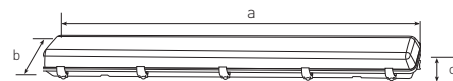

více než 2-krát nižší spotřeba elektrické energie

vyšoká světelná účinnost

prachotěsné a voděodolné

odolné proti široké škále provozních teplot

				$\leq a \leq$ [mm]	$\leq b \leq$ [mm]	$\leq c \leq$ [mm]			DKC
DUST LED PC 1xT8/60cm	GXWP090	8592660109893	1x10W	660	100	95	0,8	1-10-150	323 Kč
DUST LED PC 1xT8/120cm	GXWP091	8592660109909	1x22W	1265	100	95	1,45	1-6-120	399 Kč
DUST LED PC 1xT8/150cm	GXWP092	8592660109916	1x25W	1565	100	95	1,9	1-6-72	522 Kč
DUST LED PC 2xT8/60cm	GXWP093	8592660109923	2x10W	660	140	95	1,05	1-8-120	416 Kč
DUST LED PC 2xT8/120cm	GXWP094	8592660109930	2x22W	1265	140	95	2	1-6-84	471 Kč
DUST LED PC 2xT8/150cm	GXWP095	8592660109947	2x25W	1565	140	95	2,55	1-4-60	739 Kč