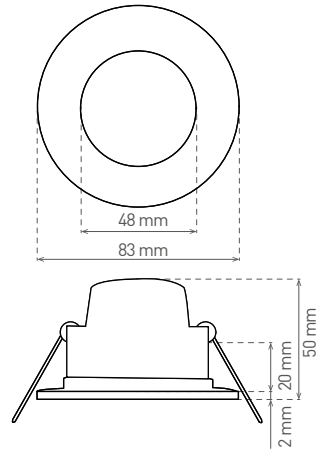

LED BONO

VESTAVNÉ SVÍTIDLO LED SMD

těleso svítidla: plast

difuzor: mléčný (PC)

prachotěsné a voděodolné

energeticky úsporná náhrada za halogenová svítidla

85% snížení spotřeby elektrické energie

integrovaný vnitřní napájecí zdroj CCD LED

technologie LED SMD 2835

životnost 30 000 hodin (podle směrnice ErP)

LED 5W ▶ ≥D 35W HALOGEN

220-240V-50/60Hz

IP 65/20

-20+35°C

Ra CRI ≥80

30000

NEUTRAL WHITE

WARM WHITE

								T_c CCT			DKC
LED BONO-R WHITE 5W NW	GXLL021	8592660114408	bílá	5	350	10	neutrální bílá	4000K	0,75	1-48	218 Kč
LED BONO-R WHITE 5W WW	GXLL020	8592660114392	bílá	5	330	10	teplá bílá	3000K	0,75	1-48	218 Kč
LED BONO-R Matt chrome 5W NW	GXLL025	8592660115603	matný chrom	5	350	10	neutrální bílá	4000K	0,75	1-48	240 Kč
LED BONO-R Matt chrome 5W WW	GXLL024	8592660115597	matný chrom	5	330	10	teplá bílá	3000K	0,75	1-48	240 Kč